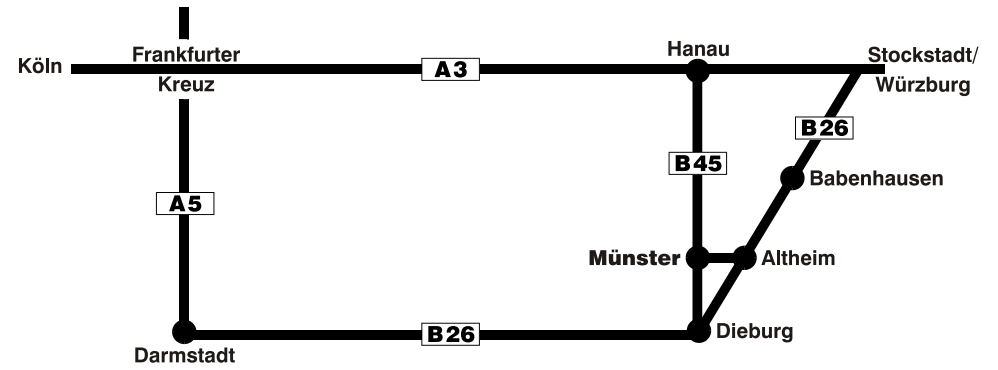

Wegbeschreibung

aus Richtung Hanau (Frankfurt)

aus Richtung Darmstadt

SIEBDRUCK-ATELIER E.+J. Bürger
 Friedrich-Ebert-Straße 58 • 64839 Münster
 Tel. 0 60 71 / 3 14 63 • Fax 0 60 71 / 3 82 10