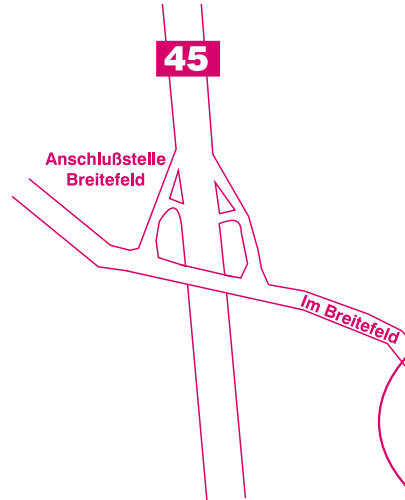

Wegbeschreibung

aus Richtung Hanau (Frankfurt)

aus Richtung Darmstadt

SIEBDRUCK-ATELIER E.+J. Bürger
 Friedrich-Ebert-Straße 58 • 64839 Münster
 Tel. 0 60 71 / 3 14 63 • Fax 0 60 71 / 3 82 10